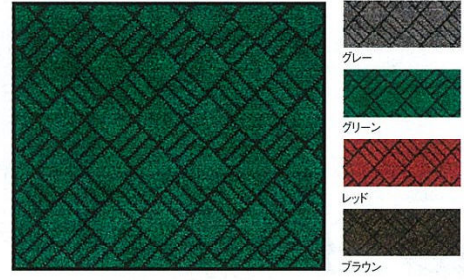

## 三冠王 (グレー)

希望ユーザー価格 (2Wレンタル料)

MFASS (SSサイズ)	997円	MFAWS (WSサイズ)	2,520円
MFAS (Sサイズ)	1,207円	MFAW (Wサイズ)	3,045円
MFAMS (MSサイズ)	1,470円	MFA3W (3Wサイズ)	4,200円
MFAM (Mサイズ)	1,890円	MFA2L (2Lサイズ)	2,520円
		MFA3L (3Lサイズ)	3,465円