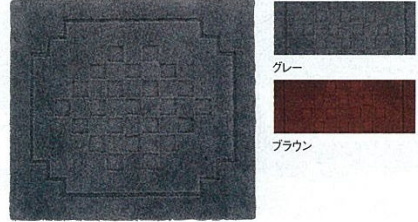

ハイカット&ローカットのシックなデザインとブラッシング効果を兼ね備え、ハイグレードな空間を演出します。

トリニティーマット (グレー・ブラウン)

希望ユーザー価格 (2Wレンタル料)

MYS (Sサイズ)	1,050円
MYM (Mサイズ)	1,785円
MYWS (WSサイズ)	2,415円

※WSサイズは約115×172cmです。