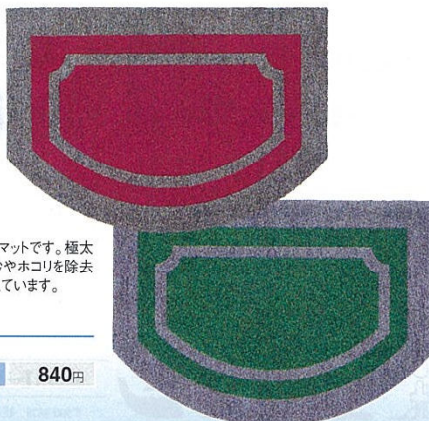

ラウンドマット

希望ユーザー価格

4Wレンタル料

840円

●マットサイズ 約90cm×60cm